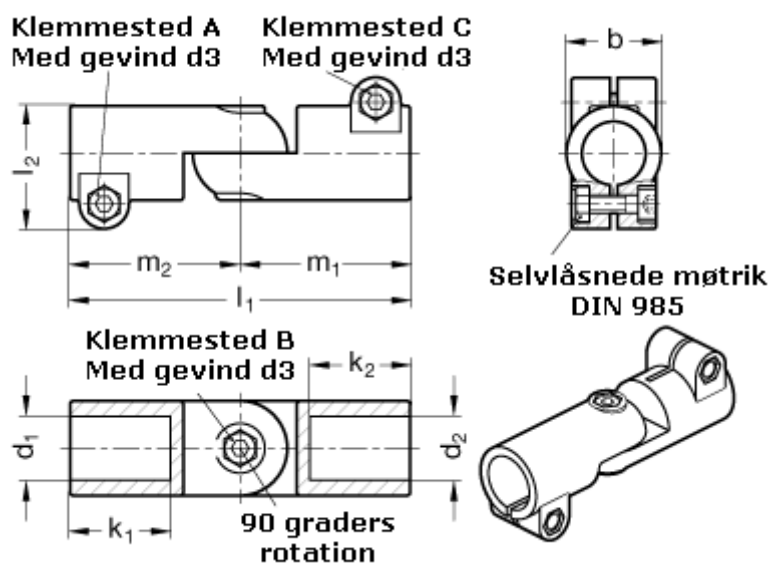

Varenummer: 20286B50B40S2BL  
Beskrivelse: E+G laskeforbindelse  
GN286-B50-B40-S-2-BL

## Mål

b = 65	m1 = 115
d1 = B50	m2 = 115
d2 = B40	
d3 = M10	
k1 = 74.0	
k2 = 74.0	
l1 = 230	
l2 = 77.5	